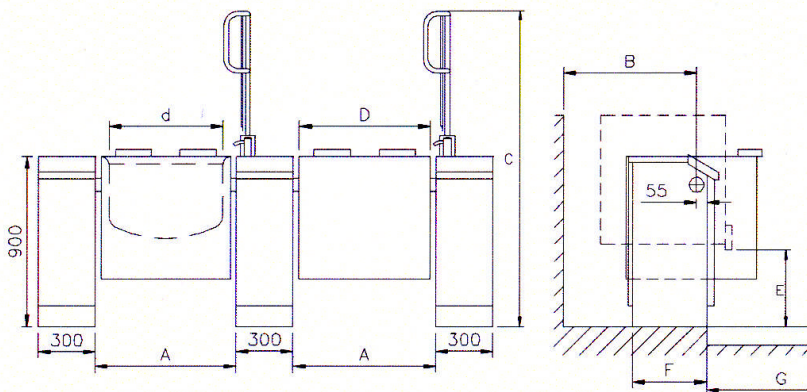

### STANDARD DESIGN

Højkipbar, for bekvem tømning  
 Trinløs varmeregulering  
 Gasaffjedret hængslet låg i rustfri stål  
 Elektrisk kip  
 Elektrisk betjent vandpåfyldning  
 Elektrisk vandpåfyldning af vand i dampgenerator  
 Tørkognings sikring til beskyttelse af varmeelementer  
 Fuldsvejst grydekrop. Bund i syrefast rustfri stål  
 Lav overfladetemperatur og højisoleret med skum  
 Søjler helt i rustfri stål  
 Gryde med 1 stk. 300mm bred søjle og målepind inklusive

### TILBEHØR

Twin-mix  
 Se også side med standard tilbehør for kipgryder

Spænding: 230 V-PE / 400 V-3N-PE / 440 V-3N-PE

Prefect Liter.	A MM	B MM	C MM	D MM	d MM	E MM	F MM	G MM	Effekt kW 230/400/440V	Amp. 230/400/440V	Driftstryk
40	590	650	1570	530	450	470	385	700	15/15/15	50/25/20	1 BAR
60	640	665	1620	580	500	445	385	800	15/15/15	50/25/20	
80	690	675	1670	630	550	420	385	800	15/15/15	50/25/20	
100	740	695	1720	680	600	405	385	800	22/22/22	63/35/35	
120	740	755	1720	680	600	405	385	800	22/22/22	63/35/35	
150	840	835	1820	780	700	405	385	1000	30/30/30	80/50/50	
200	940	900	1920	880	800	405	635	1000	30/30/30	80/50/50	