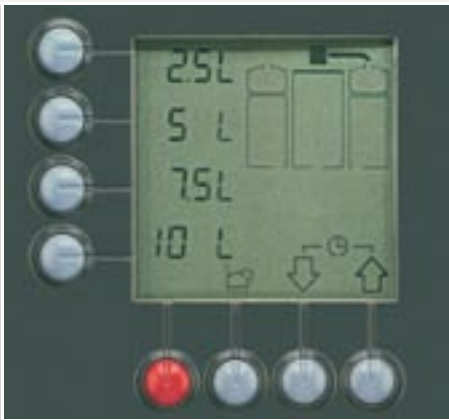

Via det overskuelige betjeningspanel med LCD display kan indstillingerne hurtigt aflæses og ændres.